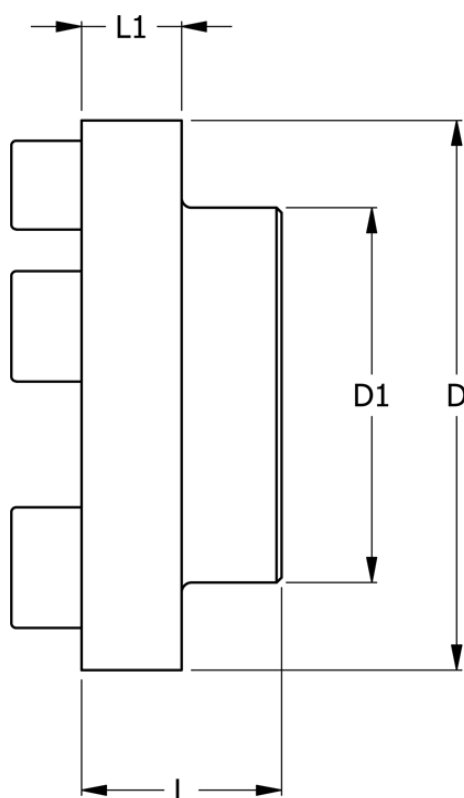

Varenummer: 330606804
Beskrivelse: Koblingsdel N-Eupex str. 68
Part 4 uboret

Mål

D	= 68
D1	= 50
L	= 20
L1	= 8
Max boring	= 28
Moment (Nm)	= 34